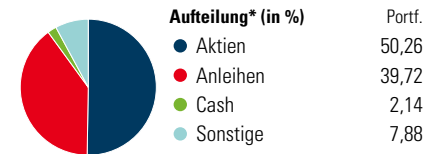

Investment-Stabilitäts-Paket Trend ESG (VaR 10)

Anlageziel

Hohe Rendite durch die Allokation bspw. von Schwellenländeraktien-, Nebenwerte- Branchen- oder Rohstoffwertefonds, jedoch aktive Steuerung des Risikozielwertes auf Value at Risk (VaR)-Basis. Der VaR liegt bei 10 %. Dies bedeutet, dass der mögliche Verlust der Anlage eine Höhe von 10 % bezogen auf einen Zeitraum von einem Jahr und einer Wahrscheinlichkeit (Konfidenzniveau) von 95 % in der Regel nicht überschreitet.

Rollierende Renditen (%)		Fonds	Rendite kumul. (%)		Fonds
(20 Jun 2024)			(20 Jun 2024)		
Lfd. Jahr		7,01	3 Jahre		5,91
3 Monate		2,57	5 Jahre		11,00
6 Monate		7,13	10 Jahre		24,58
1 Jahr		9,72	Seit Auflage		42,21
3 Jahre p.a.		1,93			
5 Jahre p.a.		2,11			

KID SRI

Portfolio 31 Mai 2024

Die Prozentsätze ergeben sich durch Aufsummierung der Assetklassen aus den innenliegenden Zielfonds.

Top 10 Positionen (in %)	Portf.	Regionen	% Akt
SPDR S&P 500 ESG Leaders ETF	8,09	Amerika	60,24
Invesco S&P 500 ESG ETF Acc	6,62	USA	57,66
Amundi Fds Gbl Aggt Bd A2 USD C	6,62	Kanada	1,67
EdR SICAV Euro Sustainable Eq...	6,58	Lateinamerika	0,92
MS INV Short Maturity Euro...	6,02	Europa	26,69
terrAssisi Aktien I AMI I a	5,85	Vereinigtes Königreich	1,31
ODDO BHF Money Market G EUR	5,27	Eurozone	20,92
Robeco QI US Conservative...	5,13	Europa - ex Euro	4,07
terrAssisi Renten I AMI	4,96	Europa -Schwellenländer	0,00
Franklin European Ttl Ret...	4,23	Mittlerer Osten / Afrika	0,39
% des Vermögens in Top 10 Positionen	59,35	Asien	13,07
		Japan	7,87
		Australasien	0,02
		Asien - Industrieländer	2,37
		Asien - Schwellenländer	2,80