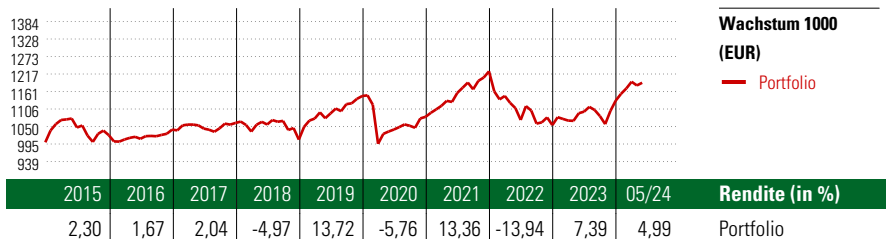

Investment-Stabilitäts-Paket Trend ESG (VaR 10)

Anlageziel

Hohe Rendite durch die Allokation bspw. von Schwellenländeraktien-, Nebenwerte- Branchen- oder Rohstoffwertefonds, jedoch aktive Steuerung des Risikozielwertes auf Value at Risk (VaR)-Basis. Der VaR liegt bei 10 %. Dies bedeutet, dass der mögliche Verlust der Anlage eine Höhe von 10 % bezogen auf einen Zeitraum von einem Jahr und einer Wahrscheinlichkeit (Konfidenzniveau) von 95 % in der Regel nicht überschreitet.

Rollierende Renditen (%)		Fonds	Rendite kumul. (%)		Fonds
(20 Jun 2024)			(20 Jun 2024)		
Lfd. Jahr		7,01	3 Jahre		5,91
3 Monate		2,57	5 Jahre		11,00
6 Monate		7,13	10 Jahre		24,58
1 Jahr		9,72	Seit Auflage		42,21
3 Jahre p.a.		1,93			
5 Jahre p.a.		2,11			

KID SRI

Portfolio 31 Mai 2024

Die Prozentsätze ergeben sich durch Aufsummierung der Assetklassen aus den innenliegenden Zielfonds.

Top 10 Positionen (in %)	Portf.	Regionen	% Akt
SPDR S&P 500 ESG Leaders ETF	8,09	Amerika	60,24
Invesco S&P 500 ESG ETF Acc	6,62	USA	57,66
Amundi Fds Gbl Aggt Bd A2 USD C	6,62	Kanada	1,67
EdR SICAV Euro Sustainable Eq...	6,58	Lateinamerika	0,92
MS INV Short Maturity Euro...	6,02	Europa	26,69
terrAssisi Aktien I AMI I a	5,85	Vereinigtes Königreich	1,31
ODDO BHF Money Market G EUR	5,27	Eurozone	20,92
Robeco QI US Conservative...	5,13	Europa - ex Euro	4,07
terrAssisi Renten I AMI	4,96	Europa -Schwellenländer	0,00
Franklin European Ttl Ret...	4,23	Mittlerer Osten / Afrika	0,39
% des Vermögens in Top 10 Positionen	59,35	Asien	13,07
		Japan	7,87
		Australasien	0,02
		Asien - Industrieländer	2,37
		Asien - Schwellenländer	2,80