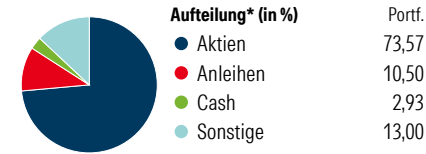

Investment-Stabilitäts-Paket Sprint (VaR 25)

Anlageziel

Hohe Rendite durch die Allokation bspw. von Schwellenländeraktien-, Nebenwerte- Branchen- oder Rohstoffwertefonds, jedoch aktive Steuerung des Risikozielwertes auf Value at Risk (VaR)-Basis. Der VaR liegt bei 25 %. Dies bedeutet, dass der mögliche Verlust der Anlage eine Höhe von 25 % bezogen auf einen Zeitraum von einem Jahr und einer Wahrscheinlichkeit (Konfidenzniveau) von 95 % in der Regel nicht überschreitet

Rollierende Renditen (%)		Rendite kumul. (%)	
(30 Jan 2026)		(30 Jan 2026)	
Lfd. Jahr	1,05	3 Jahre	20,96
3 Monate	0,93	5 Jahre	39,83
6 Monate	6,33	10 Jahre	87,43
1 Jahr	-4,11	Seit Auflage	136,67
3 Jahre p.a.	6,55		
5 Jahre p.a.	6,94		

KID SRI

Portfolio 31 Dez 2025

Die Prozentsätze ergeben sich durch Aufsummierung der Assetklassen aus den innenliegenden Zielfonds.

Top 10 Positionen (in %)	Portf.	Regionen	% Akt
Vanguard S&P 500 UCITS ETF	10,77	Amerika	65,67
SPDR S&P 500 Leaders UCITS ETF	9,46	USA	63,71
iShares S&P 500 EUR Hedged ETF...	8,58	Kanada	0,37
iShares Edge S&P 500 MinVol...	6,52	Lateinamerika	1,58
Amundi Euro Liquid Shrt Trm...	5,11	Europa	16,05
iShares Core MSCI EM IMI ETF...	5,03	Vereinigtes Königreich	1,71
Bantleon Gbl Cnvrts Invmt Grd...	4,64	Eurozone	10,95
BNPP E MSCI EMU MIN TE ETF EUR	4,50	Europa - ex Euro	1,77
Vanguard ESG Em Mkts All Cp Eq...	4,27	Europa - Schwellenländer	0,25
Xtrackers S&P 500 Swap ETF 1C	3,92	Mittlerer Osten / Afrika	1,36
% des Vermögens in Top 10 Positionen	62,81	Asien	18,28
		Japan	4,85
		Australasien	1,56
		Asien - Industrieländer	5,12
		Asien - Schwellenländer	6,75