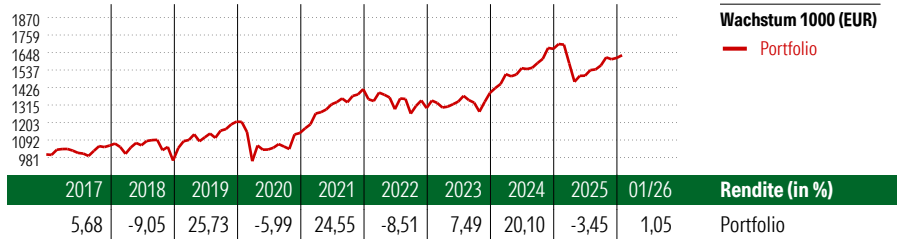

Investment-Stabilitäts-Paket Sprint (VaR 25)

Anlageziel

Hohe Rendite durch die Allokation bspw. von Schwellenländeraktien-, Nebenwerte- Branchen- oder Rohstoffwertefonds, jedoch aktive Steuerung des Risikozielwertes auf Value at Risk (VaR)-Basis. Der VaR liegt bei 25 %. Dies bedeutet, dass der mögliche Verlust der Anlage eine Höhe von 25 % bezogen auf einen Zeitraum von einem Jahr und einer Wahrscheinlichkeit (Konfidenzniveau) von 95 % in der Regel nicht überschreitet

Rollierende Renditen (%)		Rendite kumul. (%)	
(30 Jan 2026)		(30 Jan 2026)	
Lfd. Jahr	1,05	3 Jahre	20,96
3 Monate	0,93	5 Jahre	39,83
6 Monate	6,33	10 Jahre	87,43
1 Jahr	-4,11	Seit Auflage	136,67
3 Jahre p.a.	6,55		
5 Jahre p.a.	6,94		

KID SRI

Portfolio 31 Dez 2025

Die Prozentsätze ergeben sich durch Aufsummierung der Assetklassen aus den innenliegenden Zielfonds.

Top 10 Positionen (in %)	Portf.	Regionen	% Akt
Vanguard S&P 500 UCITS ETF	10,77	Amerika	65,67
SPDR S&P 500 Leaders UCITS ETF	9,46	USA	63,71
iShares S&P 500 EUR Hedged ETF...	8,58	Kanada	0,37
iShares Edge S&P 500 MinVol...	6,52	Lateinamerika	1,58
Amundi Euro Liquid Shrt Trm...	5,11	Europa	16,05
iShares Core MSCI EM IMI ETF...	5,03	Vereinigtes Königreich	1,71
Bantleon Gbl Cnvrts Invmt Grd...	4,64	Eurozone	10,95
BNPP E MSCI EMU MIN TE ETF EUR	4,50	Europa - ex Euro	1,77
Vanguard ESG Em Mkts All Cp Eq...	4,27	Europa - Schwellenländer	0,25
Xtrackers S&P 500 Swap ETF 1C	3,92	Mittlerer Osten / Afrika	1,36
% des Vermögens in Top 10 Positionen	62,81	Asien	18,28
		Japan	4,85
		Australasien	1,56
		Asien - Industrieländer	5,12
		Asien - Schwellenländer	6,75